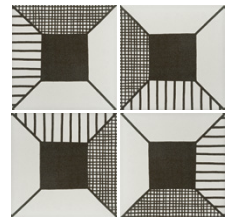

Block B&W
20 x 20 cm / 8" x 8"