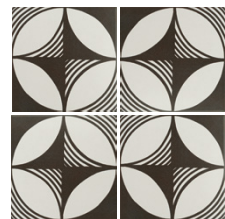

Compass B&W
20 x 20 cm / 8" x 8"