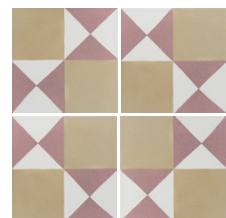

Chess Colours
20 x 20 cm / 8" x 8"