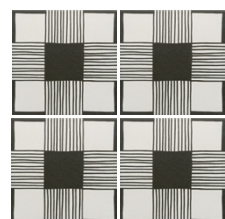

Cloth B&W
20 x 20 cm / 8" x 8"