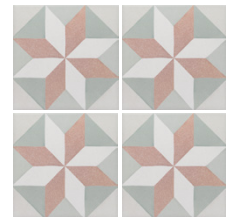

Magic Pastel
20 x 20 cm / 8" x 8"